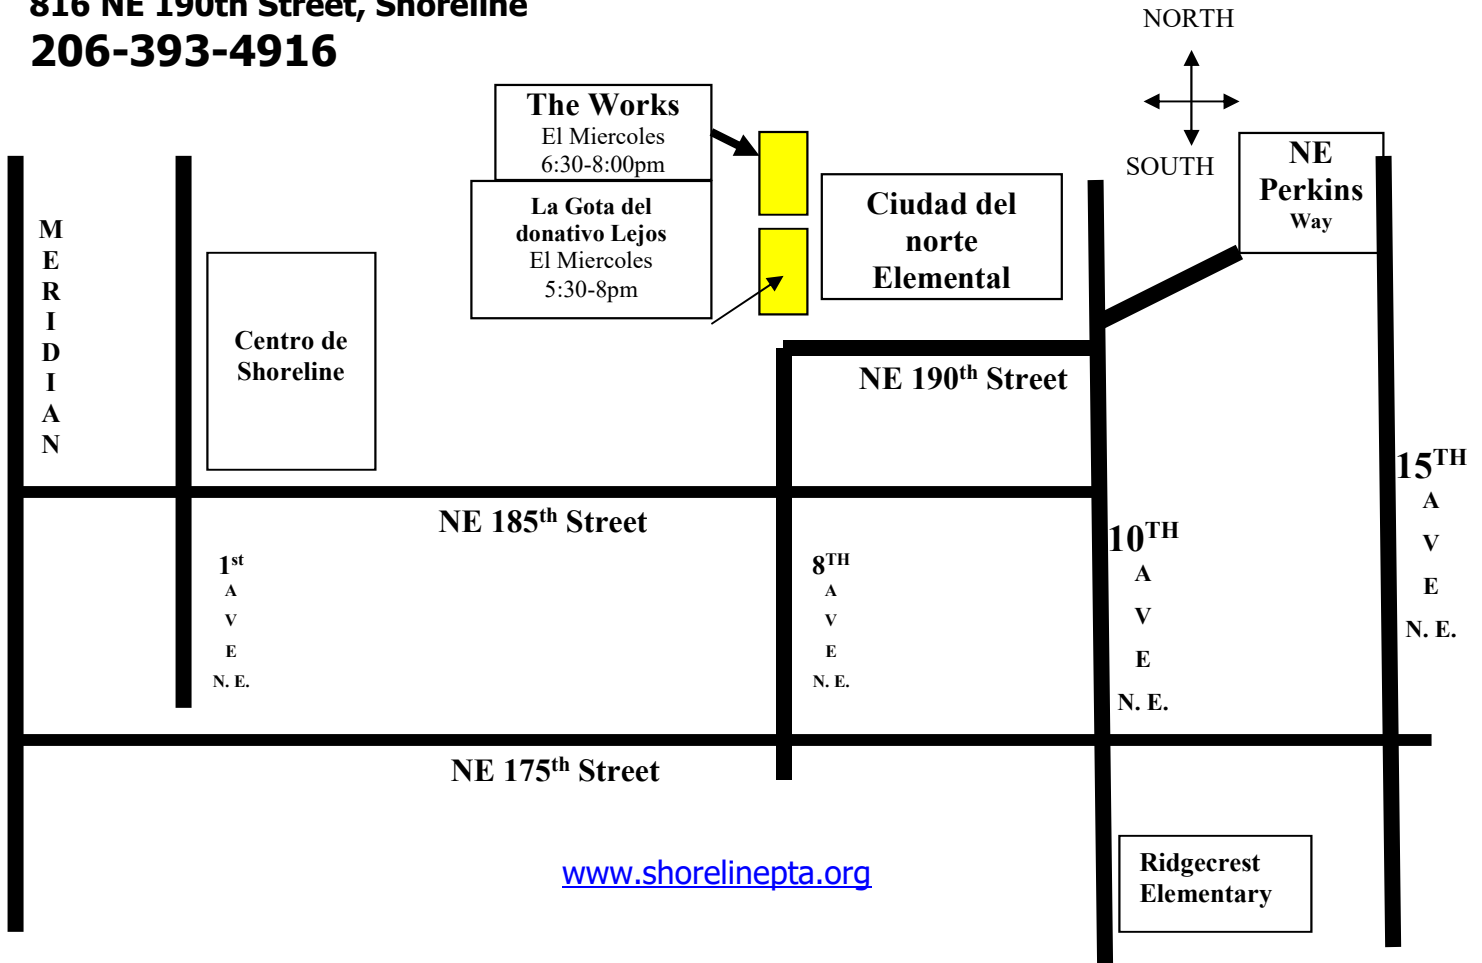

Un Recurso de Familia de Concilio de Shoreline PTA

Proporcionar la ropa apoyo a Familias de Distrito de Escuela de Shoreline que viven con un ingresos bajos o experimentar las circunstancias que hacen lo desafiando a vestir sus niños adecuadamente para escuela.

# Ropa de Niños

El Miércoles 6:30-8:00pm

Ciudad del norte Portables

**Identificación requirió:**

Los conductores licencian de Washington con la dirección de Shoreline o Estudiante de Shoreline identificación

**The WORKS**  
816 NE 190th Street, Shoreline  
206-393-4916

[www.shorelinepta.org](http://www.shorelinepta.org)